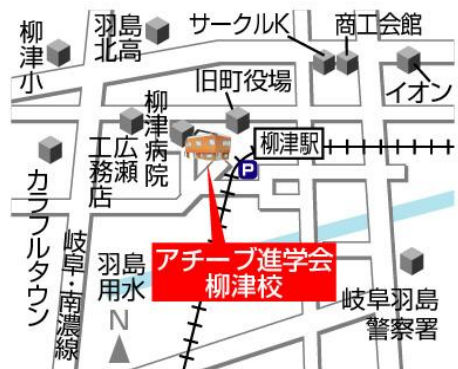

写真イメージは昨年度のものです。

どなたでも自由にお申し込みいただけます

個別相談も随時実施いたします。

ご希望時間は、(予約制9:30-12:00のうち10分程度)は、申込フォームの[その他]通信欄にご記入ください。

こちらより改めてメールでお時間をご連絡いたします。

[岐阜東中学校] [岐阜聖徳附属中学校] [アチーブ進学会]

※駐車場はありますが、公共交通機関をご利用ください。

校舎南側に 専用駐車場(10台) がございますが、十分ではありません。

近隣に 開放駐車場 がございます。そちらもご利用ください(柳津公民館/振興事務所(旧町役場)、徒歩1分)

教育セミナーお申し込み方法

- 全国統一小学生テストといっしょに申し込みができる(「受験のしおり」P2 参照)
インターネット([当会HP]-[全国統一小学生テスト(6月)])から、お申込みください。
- セミナーの定員は各15名です(定員になり次第締め切りとさせていただきます)。
- お子様のテストとセミナーご参加の時間が合わない場合は1階にフリースペースがあります。
飲食も可能ですので、軽食、読みたい本や勉強道具などを持参させてください。こちらで
学習を一緒にいたします。申込フォームの[その他]通信欄にその旨をご記入ください。
- マスク着用・上履き持参に協力ください。